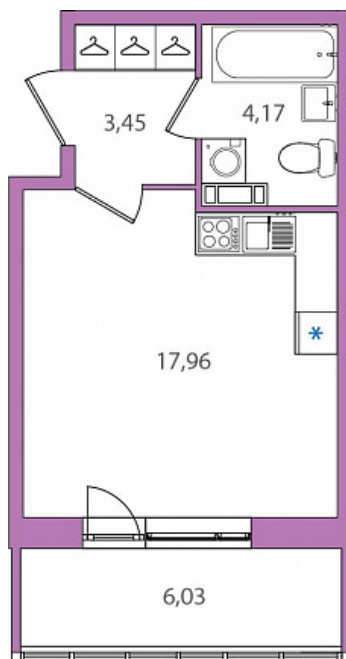

Студия квартира №115

| | |
|----------------------|----------------------------|
| ЖК | ЮТТЕРИ |
| Номер квартиры | 115 |
| Дом | Юттери, 5 оч., к.4 |
| Этаж | 4/5 |
| Секция | 3 |
| Площади | |
| общая | 27.39 м² |
| жилая | 17.96 м² |
| кухни | 0 м² |
| Цена | 2 434 971 руб. |