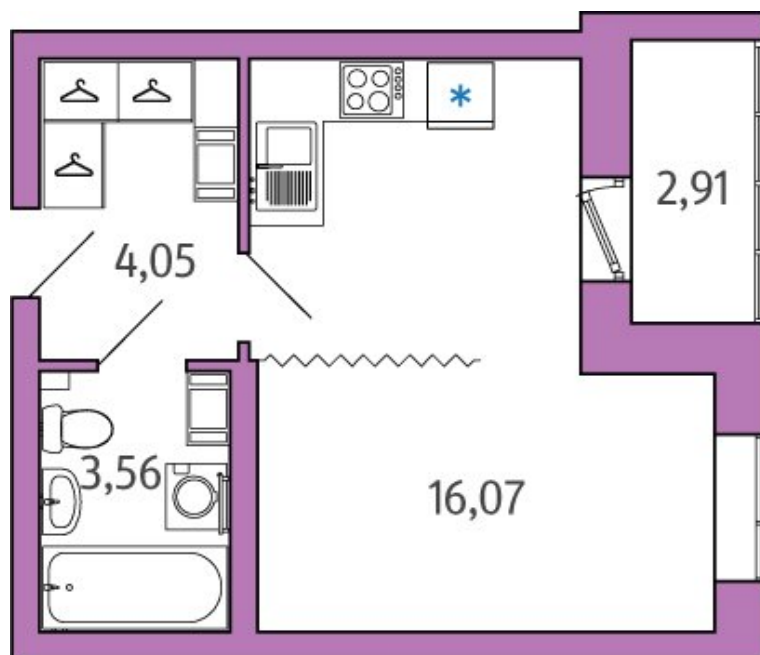

Студия квартира №24

ЖК	IQ ГАТЧИНА
Номер квартиры	24
Дом	IQ Гатчина, 3 оч., к. 1
Этаж	4/9
Секция	1
Площади	
общая	25.13 м²
жилая	16.07 м²
кухни	0 м²
Цена	2 178 771 руб.

ЦЕНТРАЛЬНЫЙ ОФИС

Санкт-Петербург, ул. Миллионная, д.8